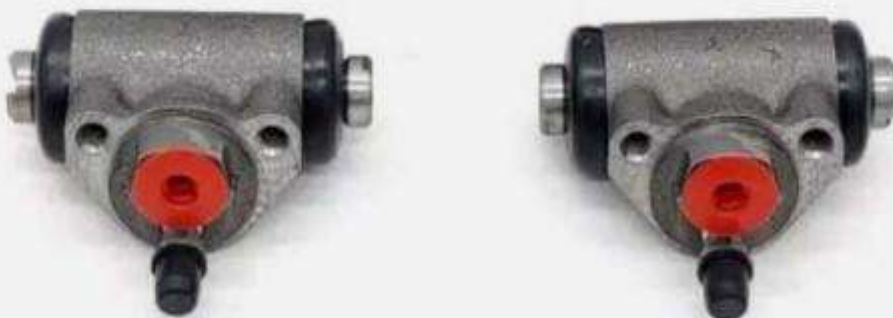

FIAT 500

2026.04 rev.11

DESCRIZIONE	OUR REF.
2x CILINDRETTI FRENO anteriori 2x CILINDRETTI FRENO posteriori	KIT FR14

KIT FR14
FIAT 500 N / D / F / L

2x TH2400

2x TH2401

- FIAT 500 N
- FIAT 500 D
- FIAT 500 F
- FIAT 500 L