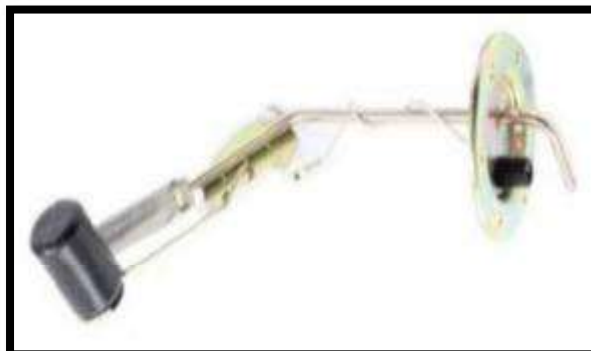

OUR REF.	GALLEGGIANTE SERBATOIO DEL CARBURANTE FUEL TANK SENDERS	ADATT.	n. pipes / Ø / description	Notes
T6001009	Fiat 500 F 65 >> 72 Fiat 500 F Giardiniera 60 >> 77 Fiat 500 R 72 >> 75	4122648	1 pipe 6 mm