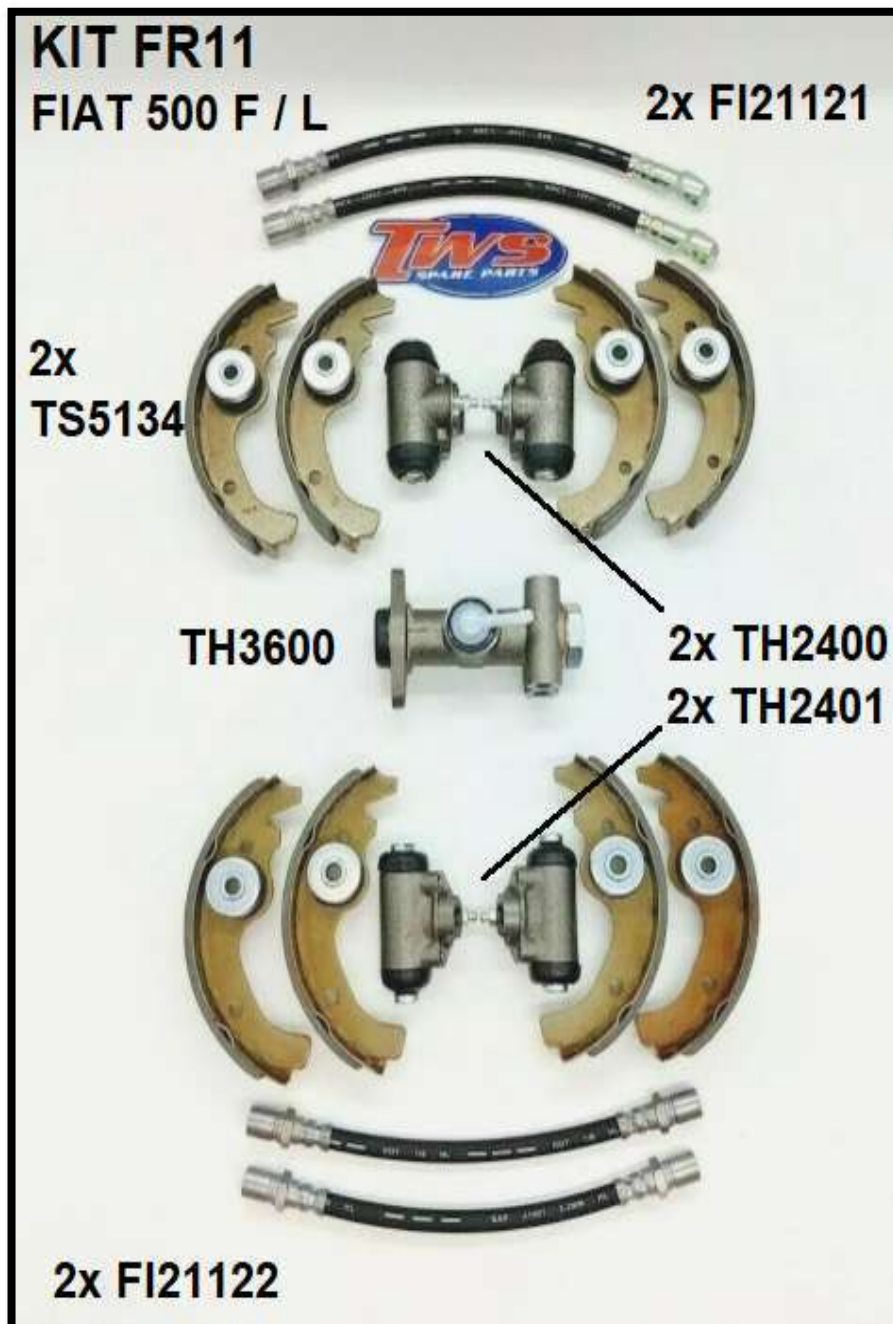

## FIAT 500

2026.04 rev.11

DESCRIZIONE

OUR REF.

**GANASCE ant e post  
CILINDRETTI FRENO ant e post  
TUBI FRENO ant e post  
POMPA FRENO Diam.19.05 mm**

**KIT FR11**

Ant. Occhiello D.10 + F.10x1,25  
Post. F.10x1,25 (2)