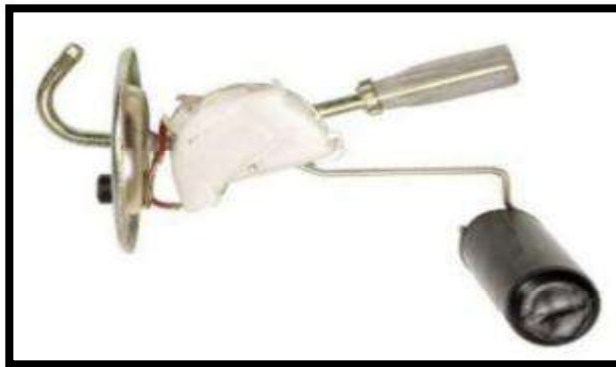

**FIAT 500**  
**2026.04 rev.11**

OUR REF.	GALLEGGIANTE SERBATOIO DEL CARBURANTE FUEL TANK SENDERS	ADATT.	n. pipes / Ø / description	Notes
<b>T6005501</b>	Fiat 500 D all	679006	1 pipe 6 mm	

OUR REF.	GALLEGGIANTE SERBATOIO DEL CARBURANTE FUEL TANK SENDERS	ADATT.	n. pipes / Ø / description	Notes
<b>T6005502</b>	FIAT 500 N 57-60 all	987316	-	