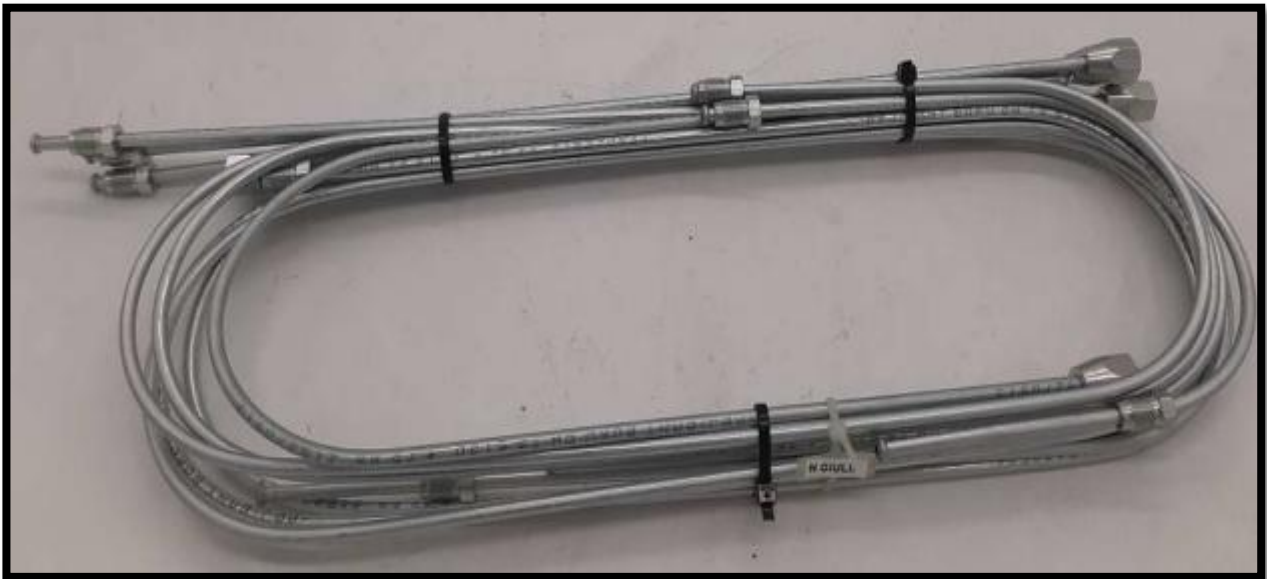

ALFA ROMEO

2026.05 rev.5

Codice / Reference FI23111

Tubi Freno Metallo / Metal Brake Hoses

ALFA ROMEO GIULIA