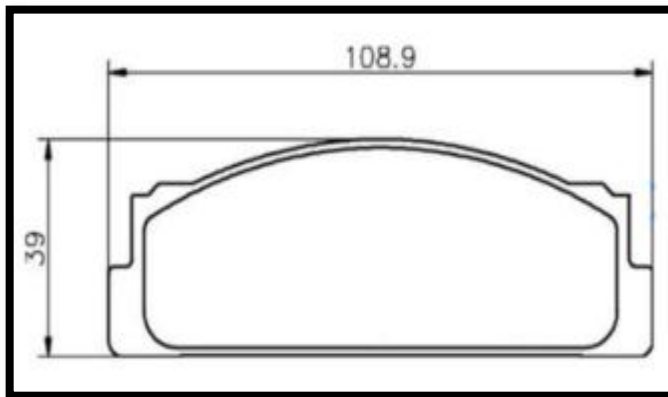

ADAPT.
4337695
4412800
790890

OUR REF.	PASTIGLIE FRENO / BRAKE PADS	L (mm)	H (mm)	Sp (mm)	NOTES
TP8015	FIAT X 1/9 (128_) 1.3 54kw 73 hp 75 >> 78 FIAT X 1/9 (128_) 1.3 55kw 75 hp 73 >> 79 FIAT X 1/9 (128_) 1.5 (128AS1) 63kw 85hp 78>>89	108,90	39,00	17,00	BENDIX