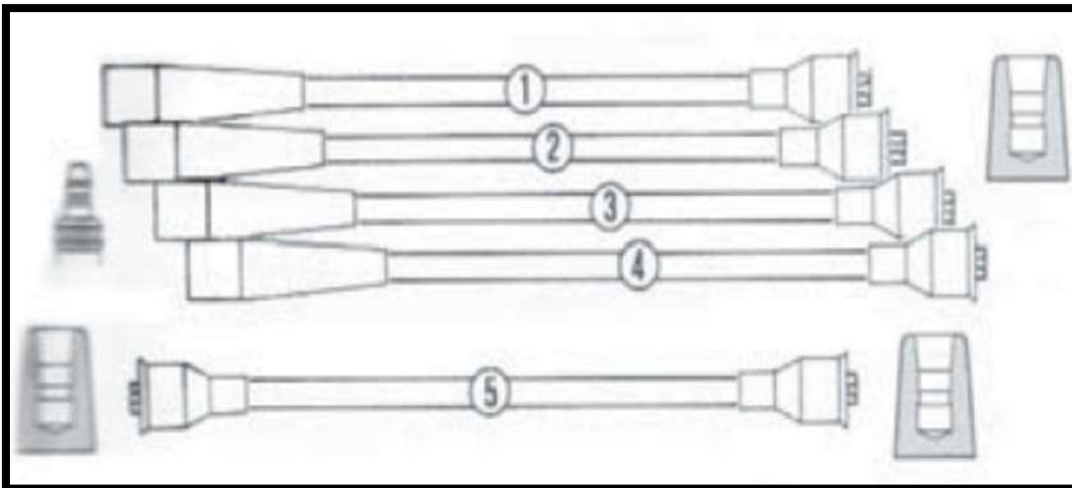

AUTOBIANCHI A112

2026.02 - rev.0

OUR REF.	SCATOLA STERZO _ RIDOTTA DA GARA "RACING" RACING STEERING RACKS		ADAPT.	Notes
900091	Autobianchi A112 1.0 Abarth 70cv 74 >> 84 Autobianchi A112 0.9 Junior 42cv 75 >> 85 Autobianchi A112 E, Elite, LX 48cv 77 >> 85	Lunghezza fuori tutto 840 mm Dimensioni filettatura Giunto assiale M12x1,5 mm	5963144 7582329	