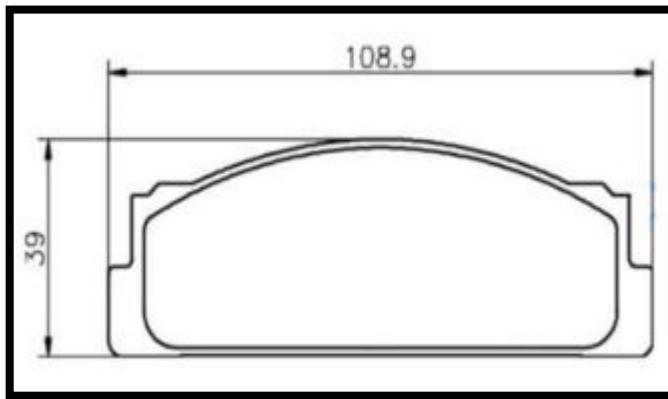

ADAPT.
4337695
4412800
790890

OUR REF.	PASTIGLIE FRENO / BRAKE PADS	L (mm)	H (mm)	Sp (mm)	NOTES	
TP8015	FIAT X 1/9 (128_) 1.3 54kw 73 hp 75 >> 78 FIAT X 1/9 (128_) 1.3 55kw 75 hp 73 >> 79 FIAT X 1/9 (128_) 1.5 (128AS1) 63kw 85hp 78>>89	108,90	39,00	17,00	BENDIX	ANT. / FRONT