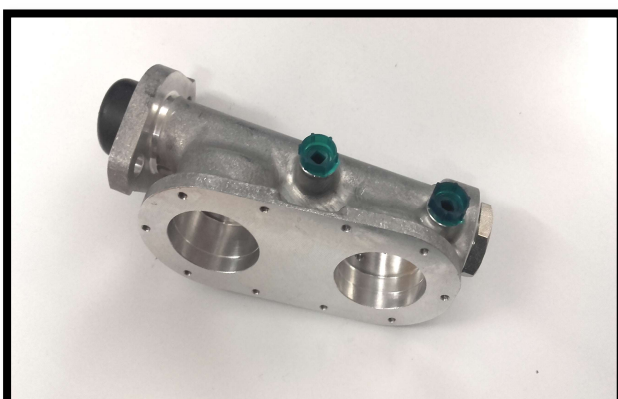

LANCIA FULVIA / FLAVIA

2025.04 - rev.3

OUR REF.	POMPA FRENO / BRAKE MASTER CYL.	DIAM.	FIL./THR.	INTERASSE	ADAPT.	Notes
TH3609/18	Lancia FULVIA Diametro 18,00 mm.	18,00			2224336	

OUR REF.	POMPA FRENO / BRAKE MASTER CYL.	DIAM.	FIL./THR.	INTERASSE	ADAPT.	Notes
TH3609/19	Lancia FULVIA Diametro 19,00 mm.	19,00			2224336	

OUR REF.	POMPA FRENO / BRAKE MASTER CYL.	DIAM.	FIL./THR.	INTERASSE	ADAPT.	Notes
TH3609/21	Lancia FULVIA Diametro 21,00 mm.	21,00			2224336	

LANCIA FULVIA / FLAVIA

2025.04 - rev.3

OUR REF.	DISCO FRENO / BRAKE DISC				ADAPT.	Notes
82271635	Lancia FULVIA (ANT./FRONT)				822371635	

OUR REF.	DISCO FRENO / BRAKE DISC				ADAPT.	Notes
82273700	Lancia FULVIA (POST./REAR)				82273700	

LANCIA FULVIA / FLAVIA

2025.04 - rev.3

OUR REF.	GIUNTO OMOGINETICO / C.V. JOINT	ø esterno, lato cambio	ADAPT.	Notes
TJAR8011	Lancia FULVIA	100mm	42601388 / 42601892 / 4315132 / 46307129 / 60806930 / 7771582 / 82282139 / 92601388 / 92601892 / 9936769	