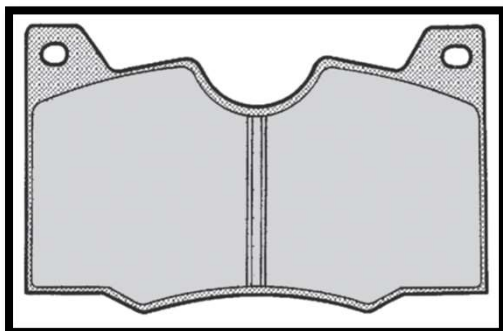

LANCIA FULVIA / FLAVIA

2025.04 - rev.3

OUR REF.	PASTIGLIE FRENO / BRAKE PADS	ALT./HGT	LAR./WDT	SPES./THICK	ADAPT.	Notes
TP8058	Lancia FULVIA / FLAVIA	66,00	107,80	15,00	20204	POST. / REAR