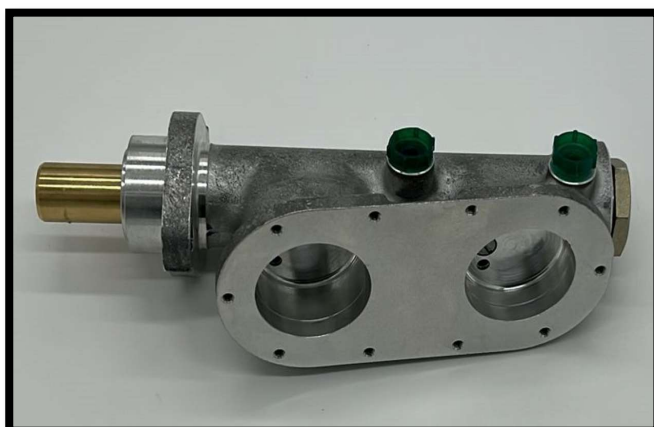

LANCIA FULVIA / FLAVIA

2025.04 - rev.3

OUR REF.	POMPA FRENO / BRAKE MASTER CYL.	DIAM.	FIL./THR.	INTERASSE	ADAPT.	Notes
TH3609/18	Lancia FULVIA Diametro 18,00 mm.	18,00			2224336	

OUR REF.	POMPA FRENO / BRAKE MASTER CYL.	DIAM.	FIL./THR.	INTERASSE	ADAPT.	Notes
TH3609/19	Lancia FULVIA Diametro 19,00 mm.	19,00			2224336	

OUR REF.	POMPA FRENO / BRAKE MASTER CYL.	DIAM.	FIL./THR.	INTERASSE	ADAPT.	Notes
TH3609/21	Lancia FULVIA Diametro 21,00 mm.	21,00			2224336	

LANCIA FULVIA / FLAVIA

2025.04 - rev.3

OUR REF.	DISCO FRENO / BRAKE DISC				ADAPT.	Notes
82271635	Lancia FULVIA (ANT./FRONT)				822371635	

OUR REF.	DISCO FRENO / BRAKE DISC				ADAPT.	Notes
82273700	Lancia FULVIA (POST./REAR)				82273700	

LANCIA FULVIA / FLAVIA

2025.04 - rev.3

OUR REF.	GIUNTO OMOGINETICO / C.V. JOINT	ø esterno, lato cambio	ADAPT.	Notes
TJAR8011	Lancia FULVIA	100mm	42601388 / 42601892 / 4315132 / 46307129 / 60806930 / 7771582 / 82282139 / 92601388 / 92601892 / 9936769	