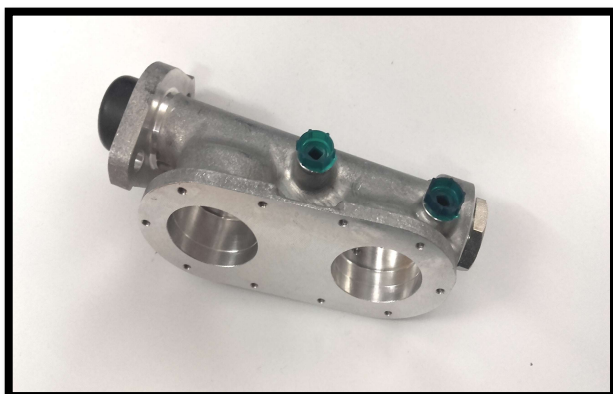

LANCIA FULVIA / FLAVIA

2025.04 - rev.3

OUR REF.	POMPA FRENO / BRAKE MASTER CYL.	DIAM.	FIL./THR.	INTERASSE	ADAPT.	Notes
TH3609/18	Lancia FULVIA Diametro 18,00 mm.	18,00			2224336	

OUR REF.	POMPA FRENO / BRAKE MASTER CYL.	DIAM.	FIL./THR.	INTERASSE	ADAPT.	Notes
TH3609/19	Lancia FULVIA Diametro 19,00 mm.	19,00			2224336	

OUR REF.	POMPA FRENO / BRAKE MASTER CYL.	DIAM.	FIL./THR.	INTERASSE	ADAPT.	Notes
TH3609/21	Lancia FULVIA Diametro 21,00 mm.	21,00			2224336	

LANCIA FULVIA / FLAVIA

2025.04 - rev.3

OUR REF.	DISCO FRENO / BRAKE DISC				ADAPT.	Notes
82271635	Lancia FULVIA (ANT./FRONT)				822371635	

OUR REF.	DISCO FRENO / BRAKE DISC				ADAPT.	Notes
82273700	Lancia FULVIA (POST./REAR)				82273700	

LANCIA FULVIA / FLAVIA

2025.04 - rev.3

OUR REF.	GIUNTO OMOGINETICO / C.V. JOINT	ø esterno, lato cambio	ADAPT.	Notes
TJAR8011	Lancia FULVIA	100mm	42601388 / 42601892 / 4315132 / 46307129 / 60806930 / 7771582 / 82282139 / 92601388 / 92601892 / 9936769	